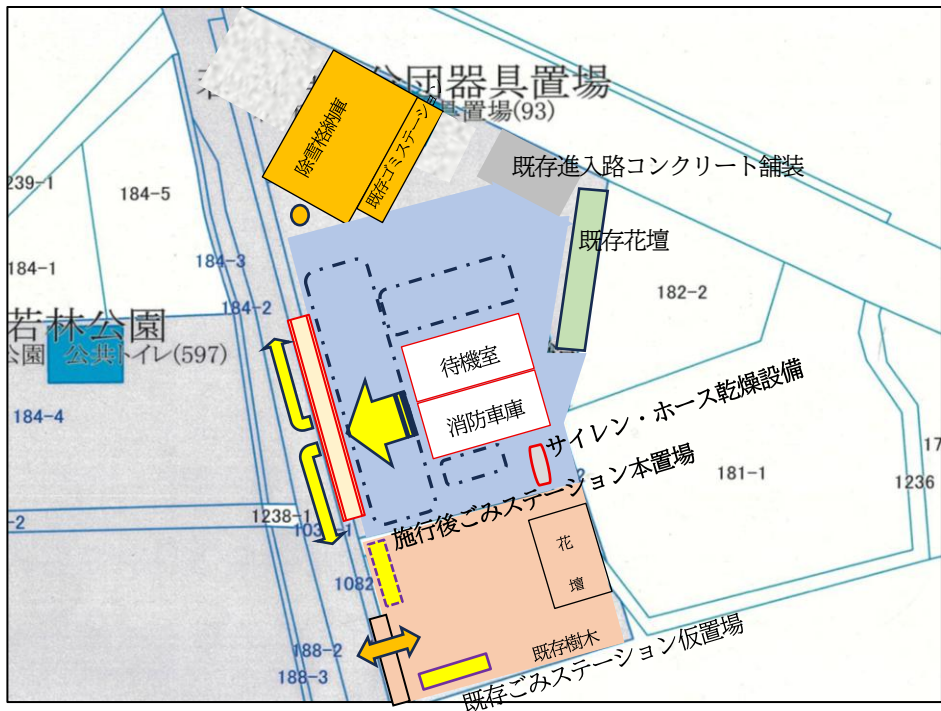

若林分団器具置場建設について

1 建設場所、配置図

砺波市狐島182-1、181-2の一部

● 敷地内既存控電柱

2 建設予定配置図

消防車洗車、点検整備、ホース延長訓練・団員駐車スペースアスファルト舗装