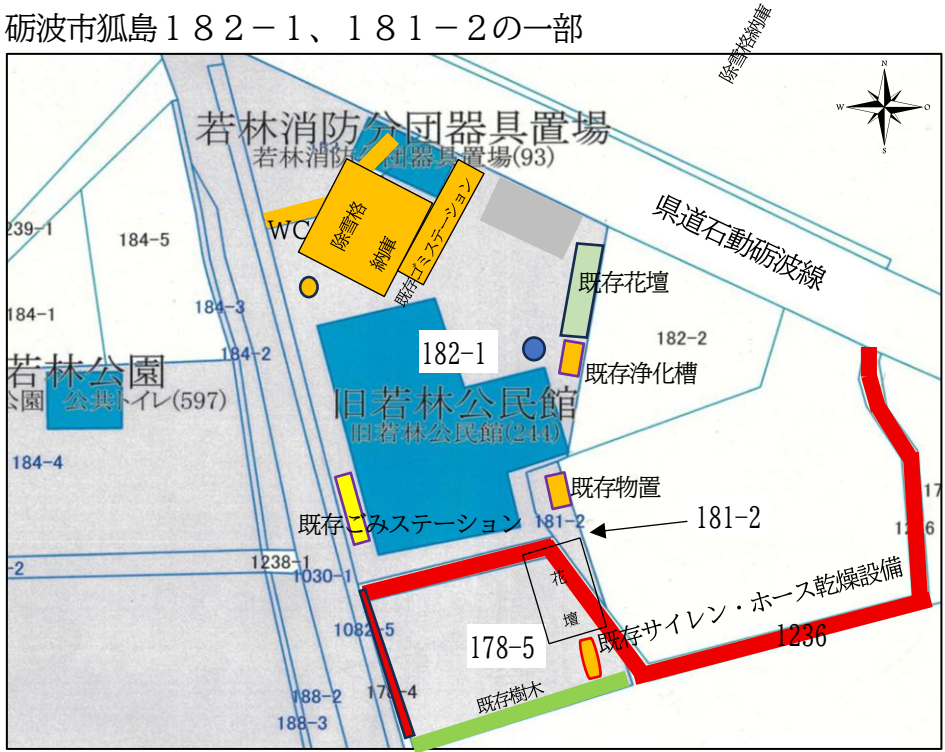

若林分団器具置場建設について

1 建設場所、配置図

砺波市狐島182-1、181-2の一部

● 敷地内既存控電柱

2 建設予定配置図

消防車洗車、点検整備、ホース延長訓練・団員駐車スペースアスファルト舗装